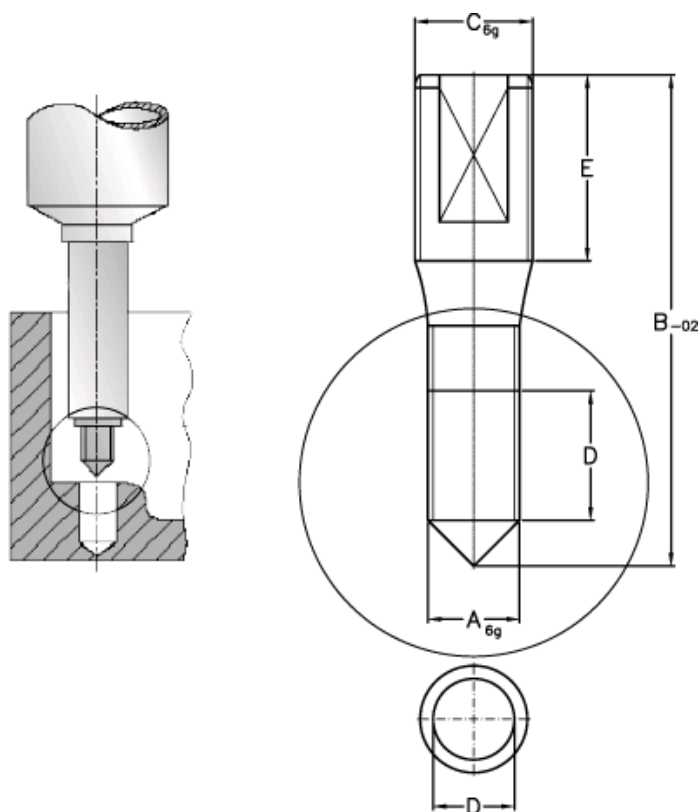

Varenummer: 12621000120710
Beskrivelse: Gevinstift 621 000 120.710
For M12

Mål

A = M12
B = 120.0
C = M12
D = 24.0
E = 28